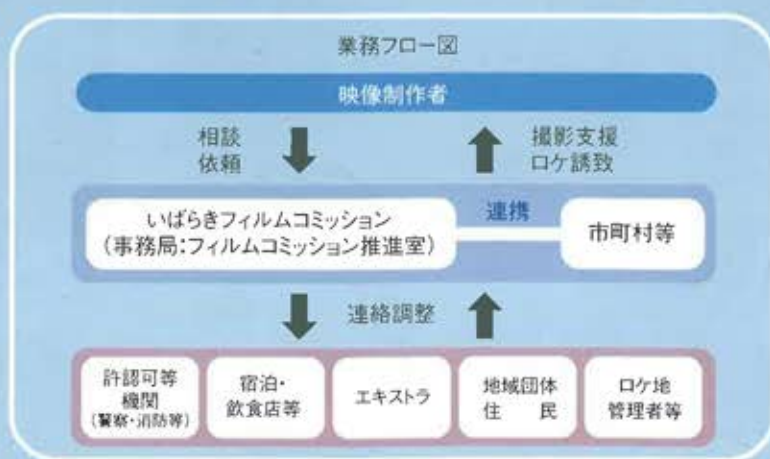

「いばらきフィルムコミッション」は

茨城県は映像制作会社が集中する東京から近距離にあり、しかも、変化に富んだ自然など様々なシーンの撮影に対応できるロケ適地を数多く有していることが注目され、県内で行われる映画やテレビドラマ等のロケが増えています。

茨城県では、県内における撮影相談の統一窓口となりロケの支援と誘致を行う「いばらきフィルムコミッション」を平成14年10月1日に設立、事務局として茨城県企画部内にフィルムコミッション推進室を設置し、きめ細やかなサービス提供に取り組んでいます。

いばらきフィルムコミッションでは、次のような業務を行っています。

1. 撮影支援

- ★ ロケ地に関する相談、案内
- ★ 撮影に関する許認可等の手続きに対する協力
- ★ 宿泊施設、飲食店等の紹介
- ★ エキストラ手配への協力
- ★ 地元住民への情報提供、協力依頼

2. ロケ誘致

- ★ ガイドブック・ホームページ等の作成
- ★ 映像制作会社等へのPR

お問い合わせ先
茨城県企画部地域計画課
フィルムコミッション推進室
〒310-8555 水戸市笠原町978番6
TEL 029-301-2528 FAX 029-301-2738
(E-mail) ibaraki-fc@pref.ibaraki.lg.jp
(URL) <http://www.ibaraki-fc.jp/>